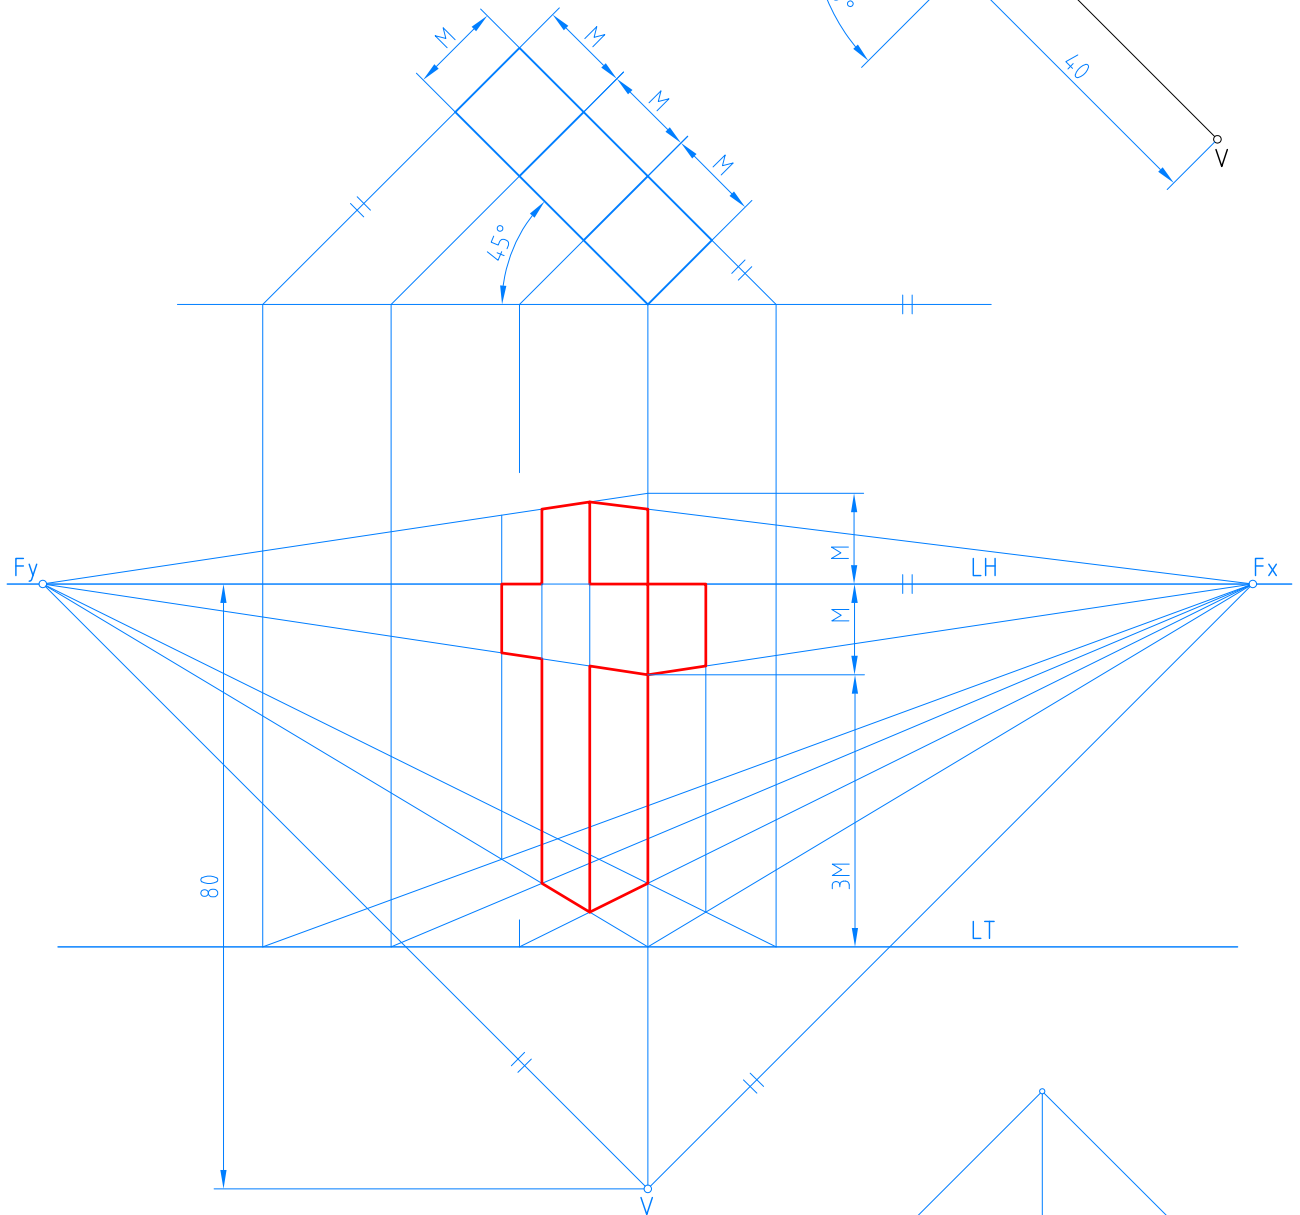

1

Escala 1:4  
Punto de vista y planta abatidos

Representar en perspectiva cónica.

Unidades: mm.	Nombre:	Curso:	Nº
Escala 1:1	Perspectiva cónica oblicua, 2	Fecha:	
		G-6	Nota: